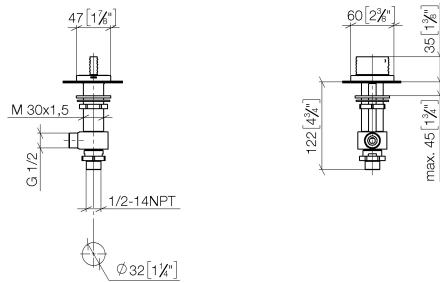

20 005 705

- mit WAVES-Struktur
- Bohrungsdurchmesser 32 mm
- Rosette 60 x 47 mm
- mit Kaltkennzeichnung

|   |                                 |               |
|---|---------------------------------|---------------|
|  | Dark Chrome                     | 20 005 705-19 |
|  | Chrom                           | 20 005 705-00 |
|  | Platin gebürstet                | 20 005 705-06 |
|  | Champagne gebürstet (22kt Gold) | 20 005 705-46 |
|  | Champagne (22kt Gold)           | 20 005 705-47 |
|  | Dark Platin gebürstet           | 20 005 705-99 |

20 005 705

mm [inches]

**Durchflussdiagramm**

**Zertifikate**

IAPMO\_N-4976.      LGA\_28687.      IAPMO\_6397.      WRAS\_240202020.

20 005 705

Ersatzteile für die  
anderen  
Oberflächenvarianten  
finden Sie hier:  
Chrom

### Ersatzteilstückliste

| Nr.  | Artikelnummer      | Benennung        | Verbaumenge | Lieferzeit |
|--|--------------------|------------------|-------------|------------|
| 1  | 90 20 70 055 06-19 | Griff ( cold )   | 1           | 20         |
| 2  | 04 17 11 058 53 90 | Seitenteil       | 1           | 2          |
| 3  | 90 90 03 153 00 90 | Oberteil         | 1           | 2          |
| 4  | 04 23 10 032 78 90 | Befestigungssatz | 1           | 2          |
| 5  | 04 17 11 023 10 90 | Verteiler        | 1           | 2          |
| 6  | 90 23 30 040 00-19 | Verschraubung    | 1           | -          |
| Ersatzteil nicht mehr bestellbar, bitte bestellen Sie den Nachfolgeartikel |                    |                  |             |            |
| 7  | 09 30 11 059 90    | Scheibe          | 1           | 2          |
| 8  | 09 23 10 012 90    | Mutter           | 1           | 2          |