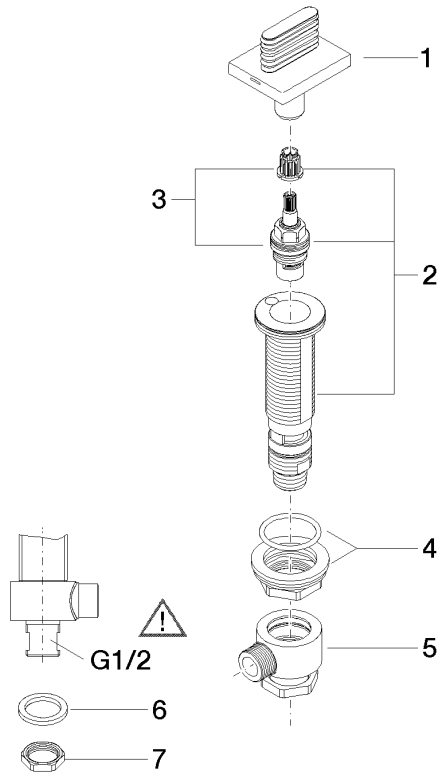

20 005 705

- mit WAVES-Struktur
- Bohrungsdurchmesser 32 mm
- Rosette 60 x 47 mm
- mit Kaltkennzeichnung

|   |                                 |               |
|---|---------------------------------|---------------|
|  | Dark Chrome                     | 20 005 705-19 |
|  | Chrom                           | 20 005 705-00 |
|  | Platin gebürstet                | 20 005 705-06 |
|  | Champagne gebürstet (22kt Gold) | 20 005 705-46 |
|  | Champagne (22kt Gold)           | 20 005 705-47 |
|  | Dark Platin gebürstet           | 20 005 705-99 |

20 005 705

mm [inches]

**Durchflussdiagramm**

**Zertifikate**

IAPMO\_N-4976.      LGA\_28687.      IAPMO\_6397.      WRAS\_240202020.

20 005 705

Ersatzteile für die  
anderen  
Oberflächenvarianten  
finden Sie hier:  
Chrom

### Ersatzteilstückliste

| Nr.  | Artikelnummer      | Benennung        | Verbaumenge | Lieferzeit |
|--|--------------------|------------------|-------------|------------|
| 1  | 90 20 70 055 06-19 | Griff ( cold )   | 1           | 20         |
| 2  | 04 17 11 058 53 90 | Seitenteil       | 1           | 2          |
| 3  | 90 90 03 153 00 90 | Oberteil         | 1           | 2          |
| 4  | 04 23 10 032 78 90 | Befestigungssatz | 1           | 2          |
| 5  | 04 17 11 023 10 90 | Verteiler        | 1           | 2          |
| 6  | 90 23 30 040 00-19 | Verschraubung    | 1           | -          |
| Ersatzteil nicht mehr bestellbar, bitte bestellen Sie den Nachfolgeartikel |                    |                  |             |            |
| 7  | 09 30 11 059 90    | Scheibe          | 1           | 2          |
| 8  | 09 23 10 012 90    | Mutter           | 1           | 2          |